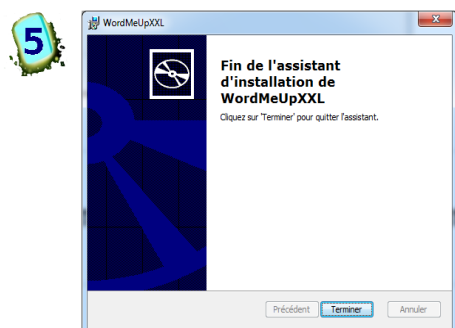

Installation

- 1 Cliquez sur le lien "Essayer" puis sur "Enregistrer le fichier". Une fois le téléchargement terminé, cliquez sur le fichier WordMeUpXXL_Demo_1_5.MSI

L'écran ci-contre apparaît. Le répertoire d'installation est automatiquement bien renseigné. Si vous souhaitez le modifier, n'oubliez pas le "backslash" terminal.

Cliquez sur [Suivant] pour continuer.

Cliquez sur [Installer] pour démarrer l'installation.

Le démarrage de l'installation peut parfois prendre près d'une minute... Soyez patient.

Selon le type de votre ordinateur, il vous sera demandé une confirmation. Même si l'éditeur est indiqué comme "Inconnu", cliquez sur [Oui].

La progression de l'installation est indiquée par une barre de couleur verte. Lorsqu'elle est terminée, l'écran ci-contre apparaît.

Cliquez sur [Terminer].

- 6 Le jeu est maintenant installé sur votre ordinateur.