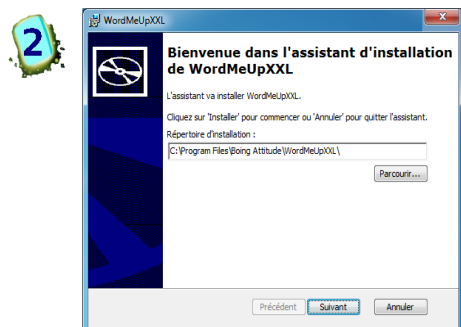

Installation

- 1 Cliquez sur le lien "Essayer" puis sur "Enregistrer le fichier". Une fois le téléchargement terminé, cliquez sur le fichier WordMeUpXXL_Demo_1_5.MSI

L'écran ci-contre apparaît. Le répertoire d'installation est automatiquement bien renseigné. Si vous souhaitez le modifier, n'oubliez pas le "backslash" terminal.