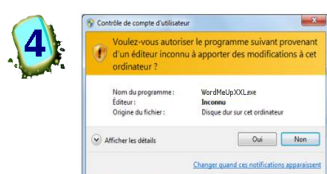

Selon le type de votre ordinateur, il vous sera demandé une confirmation. Même si l'éditeur est indiqué comme "Inconnu", cliquez sur [Oui].