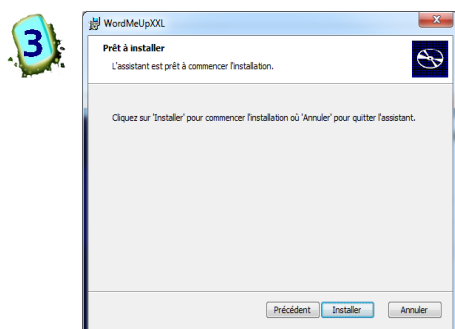

Cliquez sur [Installer] pour démarrer l'installation.

Le démarrage de l'installation peut parfois prendre près d'une minute... Soyez patient.